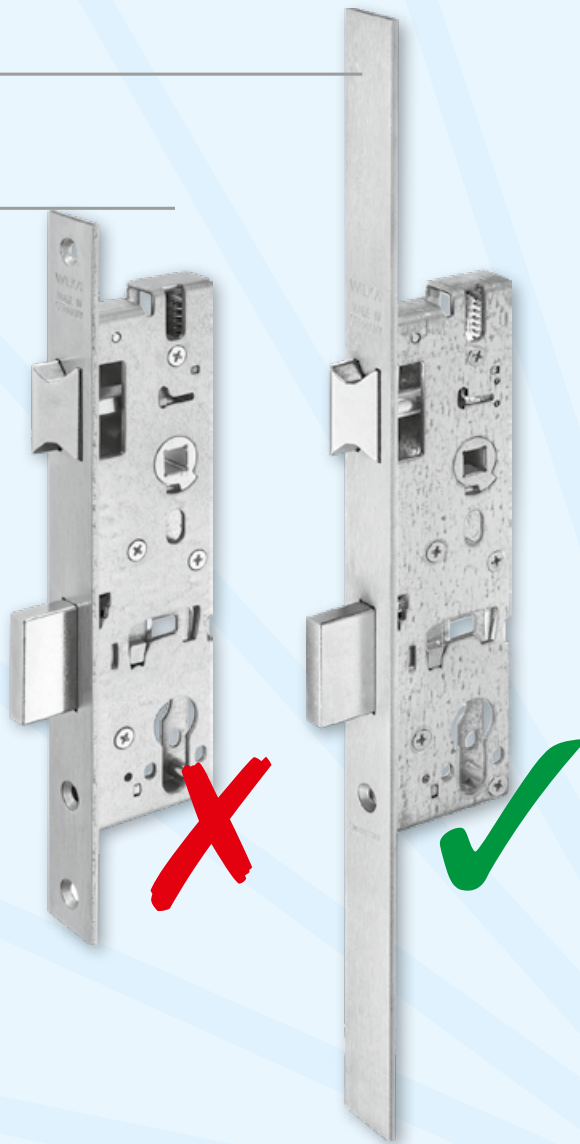

## Wir haben die Lösung:

**WILKA®**  
SCHLIESSTECHNIK

### Das Reno Schloss sowie das passende Reno Schließblech von Wilka

Das Rohrrahmenschloss mit spezieller Stulp für Renovierungs- und Reparaturbedarf ermöglicht Ihnen vielfältige Einsatzmöglichkeiten. Der Schlossstulp hat eine Sonderlänge von 380 mm und eine komfortable Bohrnut auf der Stulprückseite zur individuellen Anpassung der Anschraublöcher.