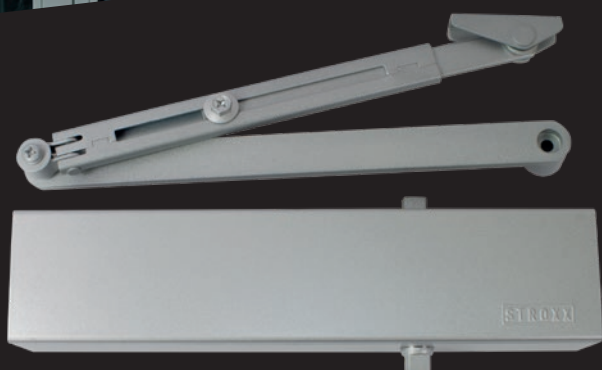

STROXX

PROUD PROFESSIONALS

Aktion

ab sofort
verfügbar!

STROXX Gestängetürschließer

für Standard Installation nach EN1154

- Maximale Breite der Tür 1400 mm
- Der Türschließer wird über das Ventil an der Vorderseite des Funktionspaneles eingestellt
- Schließgeschwindigkeit, Abschluss-Schlag sowie Bremsung bei der Öffnung
- Alu Körper
- Öffnungswinkel 180°
- EN 2-6
- Inkl. bereitgestellter Installationsanweisungen
- CE getestet durch Intertek

Art.-Nr. 9132832, STROXX ID 100-934

€ 39,-
VK netto

Montageplatte

für STROXX Gestängetürschließer 100-934

Art.-Nr. 9155571, STROXX ID 100-939

€ 3,90
VK netto

STROXX Gleitschienentürschließer

für Standard Installation nach EN1154

- Türbreite bis 1050 mm
- Schließgeschwindigkeit, Abschluss-Schlag sowie Bremsung bei der Öffnung
- Alu Körper
- Öffnungswinkel 180°
- EN 3
- Inkl. bereitgestellter Installationsanweisungen
- CE getestet durch Intertek