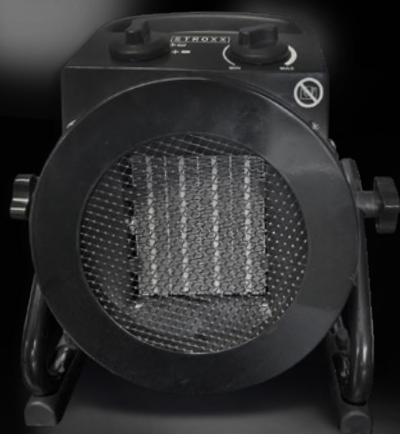

STROXX

PROUD PROFESSIONALS

NEU!
verfügbar ab
KW43

STROXX Heizlüfter 2 kW

- Keramische Elemente
- Einstellbare Heizgrade
- Leise, niedriger Energieverbrauch
- Starke und haltbare Konstruktion
- Regulierung der Wärme durch Anpassung an die Raumwärme
- Zum schnellen Beheizen oder Lüften von Innenräumen
- Auch als Ventilator einsetzbar
- Stand sicheres Gestell mit Tragegriff
- Spritzwassergeschützt, IP20
- Long Life Heizelemente
- Klein und handlich im STROXX Design
- CE, IP20, RoHS

Art.-Nr. 9083496
STROXX ID 100-817

€ 24,- VK netto

STROXX Heizlüfter 3 kW

- Metallgehäuse
- Isolierter Griff
- Einstellbare Thermostatkontrolle
- Überhitzungsschutz
- Freistehend und tragbar
- Spritzwassergeschützt IP24
- CE, IP24, RoHS

Art.-Nr. 9083495
STROXX ID 100-815

€ 39,- VK netto